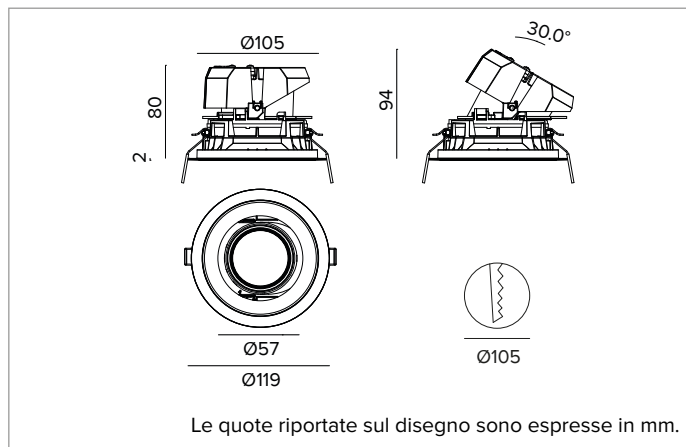

1T8752EL | CTEVO ARCHITECTURAL 105

Proiettore da incasso orientabile a LED in versione trim

	4000K	H(m)	D(m)	Emax(lx)
	Ra90		14°	
	Fixture Power	21W	1	0.24
	Source Flux	2001lm	2	0.49
	Fixture Flux	1420lm	3	0.73
	Efficacy	66lm/W	4	0.97
TS1304	Imax=6835cd/klm	Imax	13676cd	5
			1.21	547

CCT nominale: 4000K

Durata utile (L80/B10): >50000h tq +25°C

CARATTERISTICHE ILLUMINOTECNICHE

SP - ottica di precisione con anello cut off in silicone nero. Versione con riflettore a sfaccettature convesse in alluminio anodizzato speculare e filtro olografico diffondente. UGR<19 (EN 12464-1).

Corpo e dissipatore in pressofusione di alluminio verniciato di colore nero. Cover di colore nero. Orientabilità del corpo ottico fino a 30° sul piano verticale, con blocco meccanico del puntamento e scala graduata, e orientabilità di 358° sul piano orizzontale. Versione trim con anello integrato nero.